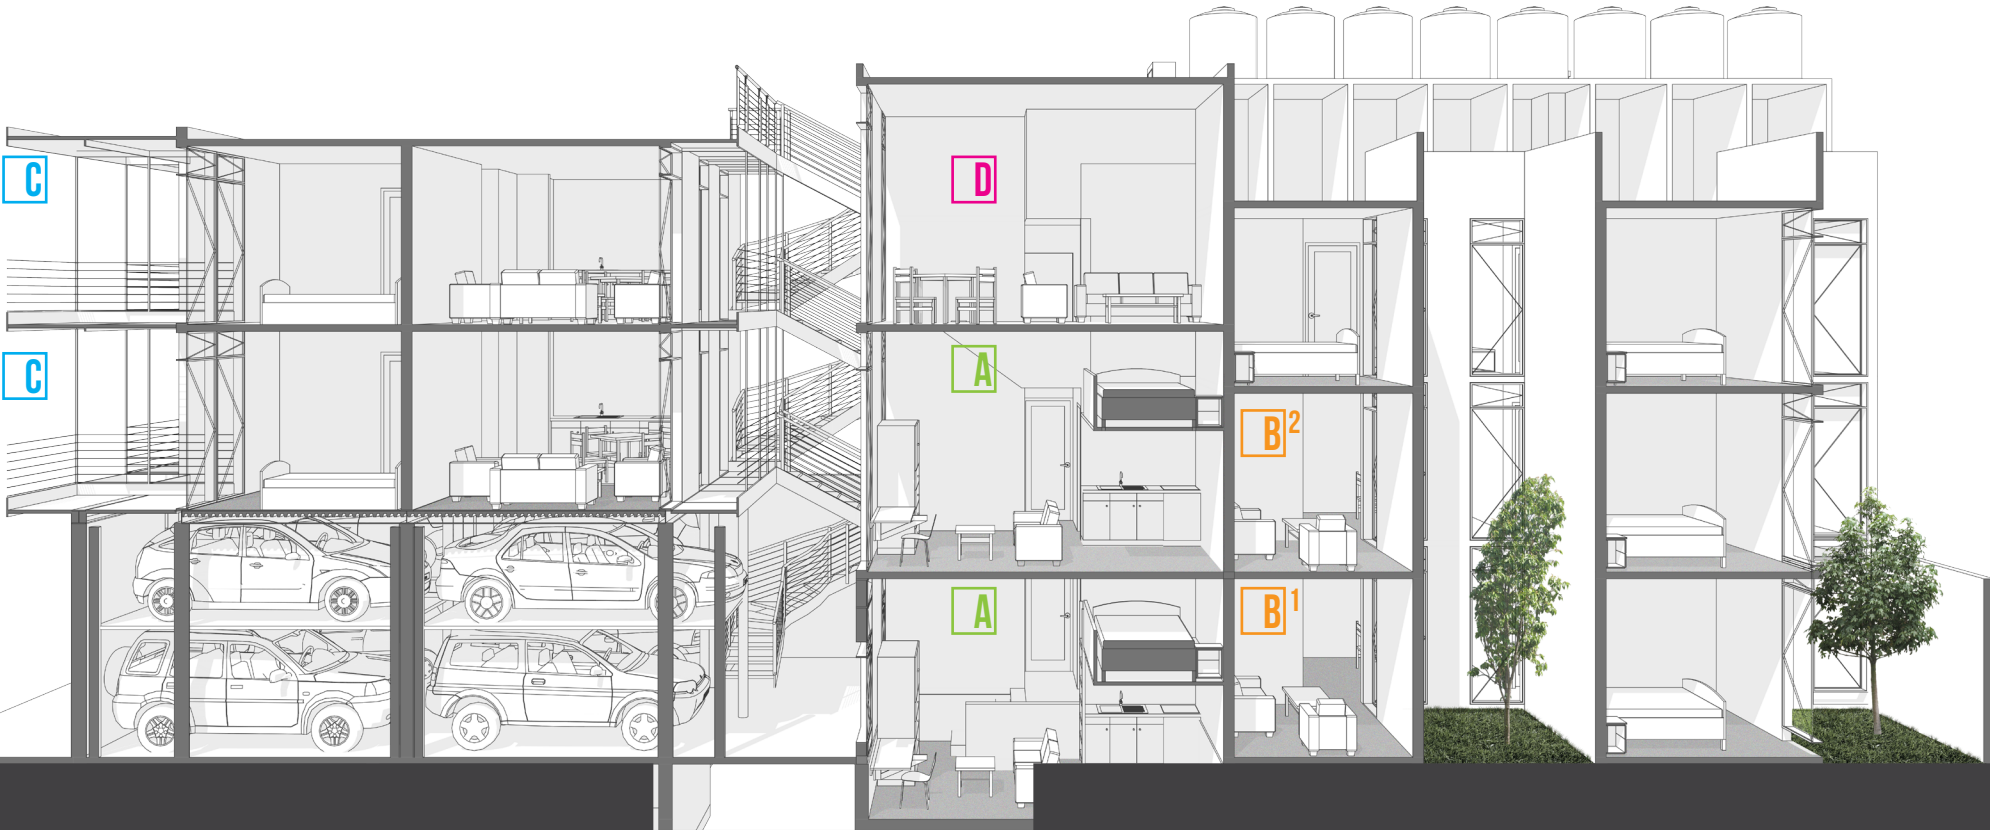

2 DEPARTAMENTOS

TIPO

28 M²

2 DEPARTAMENTOS

TIPO

1- 72.5 M²

2- 58.5 M²

2 DEPARTAMENTOS

TIPO

63.8 M²

1 DEPARTAMENTOS

TIPO

86.5 M²

> 8 CAJONES DE ESTACIONAMIENTO

(4 MONTACOCHE)

PLANTA BAJA

28 M² **A**

72.5 M² **B**¹

- 1** ESTANCIA-COCINETA
- 2** BAÑO
- 3** TAPANCO
- 1** ESTANCIA
- 2** COCINA
- 3** COMEDOR
- 4** BAÑO
- 5** RECÁMARA 1
- 6** RECÁMARA 2

JARDINES

63.5 M² **C**

28 M² **A**

58.5 M² **B**²

1 ESTANCIA-COMEDOR

2 COCINA

3 BAÑO

4 RECÁMARA 1 + TERRAZA

5 RECÁMARA 2 + TERRAZA

1 ESTANCIA-COCINETA

2 BAÑO

3 TAPANCO