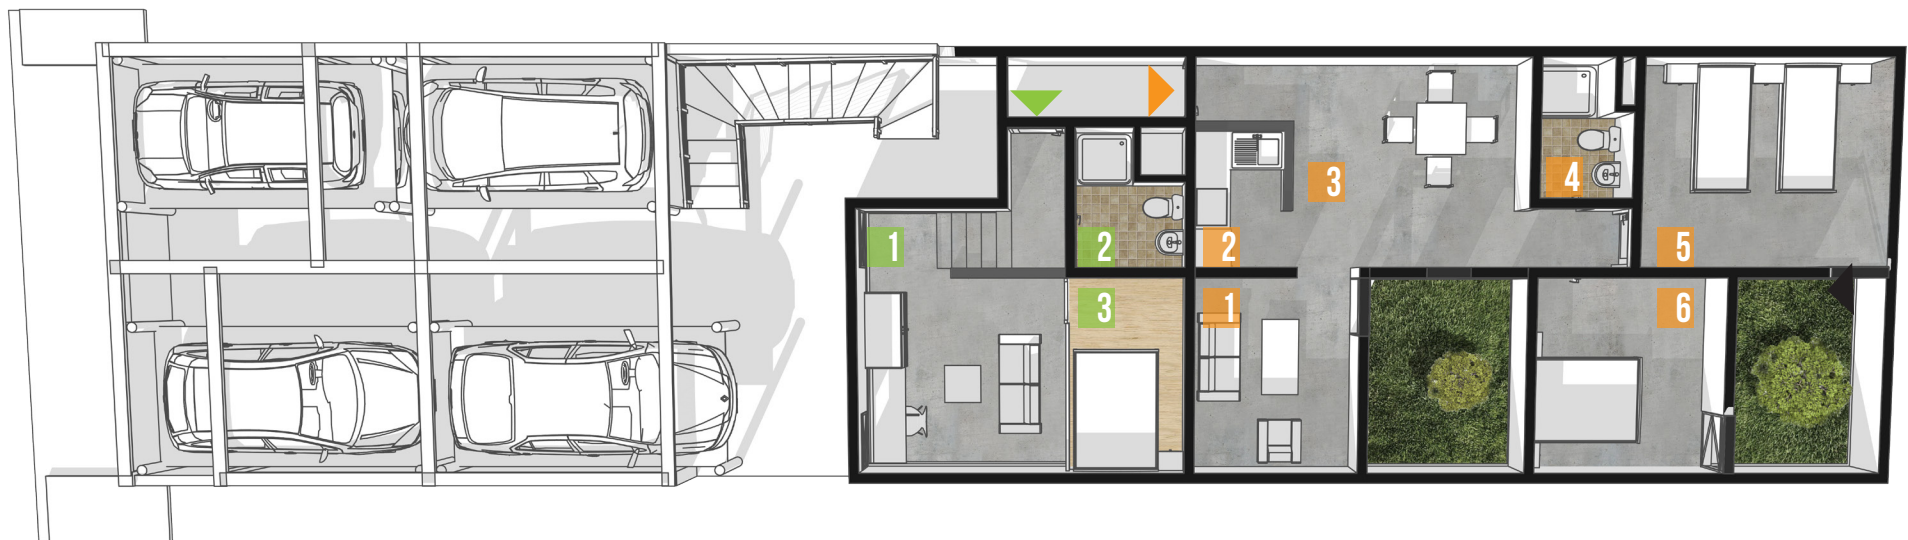

2 DEPARTAMENTOS

TIPO

28 M²

2 DEPARTAMENTOS

TIPO

1- 72.5 M²

2- 58.5 M²

2 DEPARTAMENTOS

TIPO

63.8 M²

1 DEPARTAMENTOS

TIPO

86.5 M²

> 8 CAJONES DE ESTACIONAMIENTO

(4 MONTACOCHE)

PLANTA BAJA

28 M² **A**

72.5 M² **B**¹

- 1** ESTANCIA-COCINETA
- 2** BAÑO
- 3** TAPANCO
- 1** ESTANCIA
- 2** COCINA
- 3** COMEDOR
- 4** BAÑO
- 5** RECÁMARA 1
- 6** RECÁMARA 2

JARDINES

63.5 M² **C**

28 M² **A**

58.5 M² **B**²

1 ESTANCIA-COMEDOR

2 COCINA

3 BAÑO

4 RECÁMARA 1 + TERRAZA

5 RECÁMARA 2 + TERRAZA

1 ESTANCIA-COCINETA

2 BAÑO

3 TAPANCO